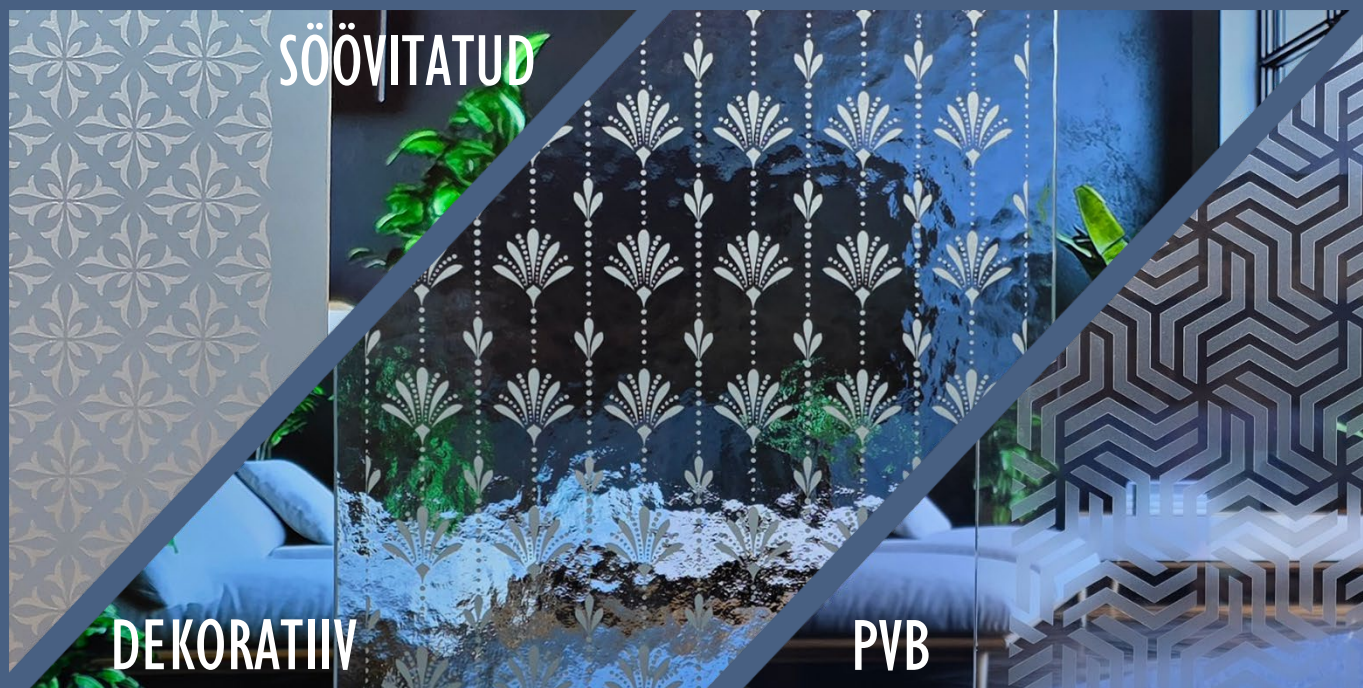

- > Läbipaistev, kuid hajutatud vaade – ideaalne ruumidesse, kus soovid valgust, kuid mitte täielikku läbipaistvust.
- > Erinevad mustrid – vali klassikalise või modernse disaini vahel.
- > Mitmed paksused – sobib nii kergetesse siselahendustesse kui ka tugevamatesse konstruktsioonidesse.

GEOMEETRIA

LEHED

RISTIK

LEHVIKUD

PALMID

SIK-SAK

TILGAD&LEHED

VALI MUSTER VALI KLAAS +